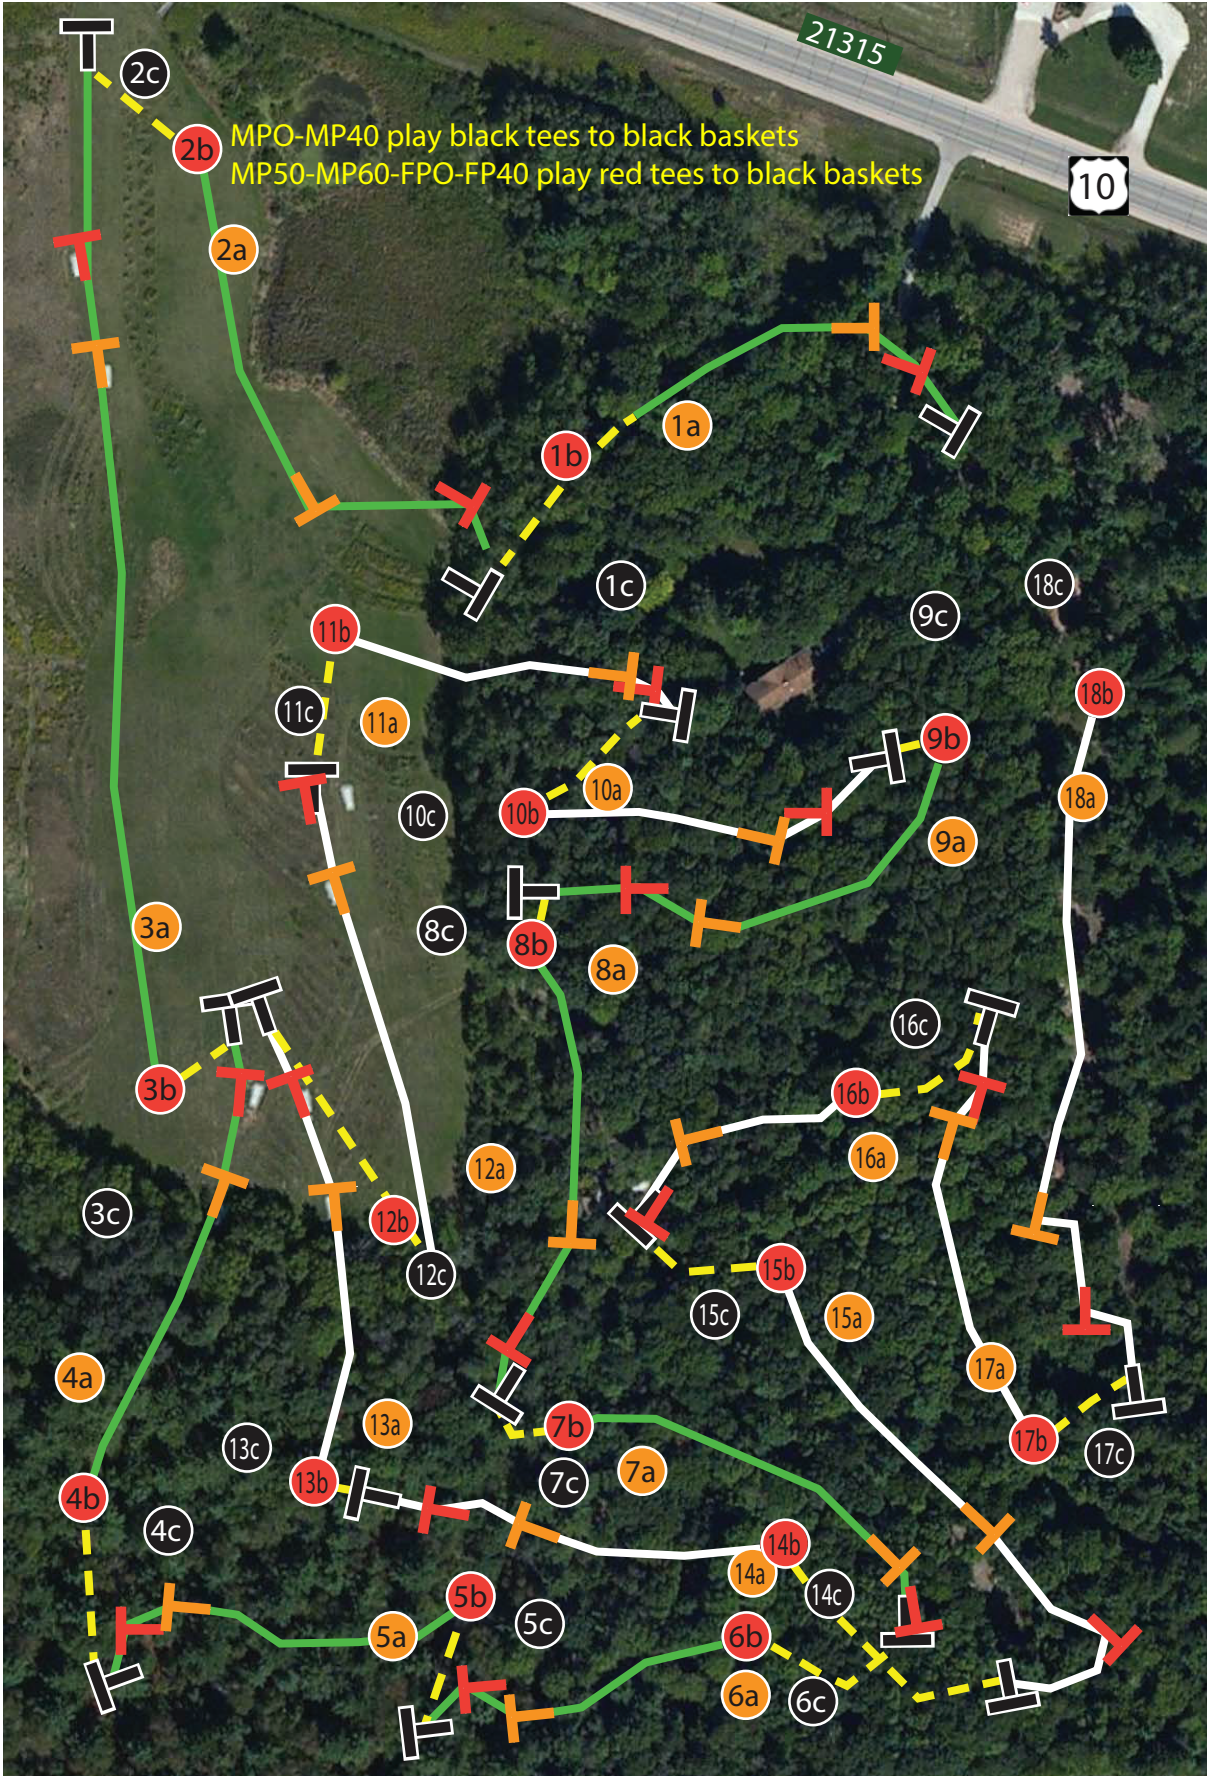

# SILVER CREEK PARK 2021 SUPER SILVER LAYOUT

Orig	SS	Dist	Par
20	1	250	3
21	2	272	3
22	3	395	3
23-24	4	423	4
25	5	365	3
26	6	450	4
27	7	330	3
33	8	503	4
34	9	524	3
35	10	362	3
36	11	495	4
3	12	550	4
4	13	344	3
5	14	455	3
6	15	403	3
9	16	518	4
12	17	426	3
13-14	18	864	5
TTL		7929	62

MPO-FPO-MP40-MP50 play champ tees on super silver holes 1, 2, 9, 12, 18  
(FP40-MP60 NO champ tees)

MPO-MP40 play black tees to black baskets  
 MP50-MP60-FPO-FP40 play red tees to black baskets

**BLACK - LONG TEES**

	Pin A	Pin B	Pin C
1	3 373	3 445	4 512
2	3 393	3 471	3 558
3	4 756	4 895	5 1005
4	3 400	4 448	4 510
5	3 308	3 358	4 420
6	3 365	3 362	3 400
7	3 358	4 413	4 457
8	3 390	3 399	4 468
9	4 452	4 533	5 583
10	3 290	3 334	3 397
11	3 313	3 327	3 375
12	3 361	3 415	3 449
13	3 399	4 434	4 417
14	3 373	3 396	4 430
15	3 401	4 447	4 476
16	3 217	3 231	3 276
17	3 345	4 432	4 497
18	4 504	5 616	5 731
	57-6998	63-7956	69-8961

**RED - MIDDLE TEES**

	Pin A	Pin B	Pin C
1	3 310	3 378	4 443
2	3 298	3 401	3 485
3	4 577	4 718	5 823
4	3 333	3 380	3 440
5	3 283	3 333	4 395
6	3 294	3 291	3 329
7	3 358	4 413	4 457
8	3 331	3 340	4 401
9	4 337	4 418	5 468
10	3 229	3 273	3 336
11	3 295	3 309	3 357
12	3 361	3 415	3 449
13	3 306	3 341	3 324
14	3 297	3 320	3 354
15	3 382	4 427	4 455
16	3 217	3 231	3 276
17	3 264	3 354	3 420
18	3 394	4 506	5 621
	56-6866	59-6848	65-7833