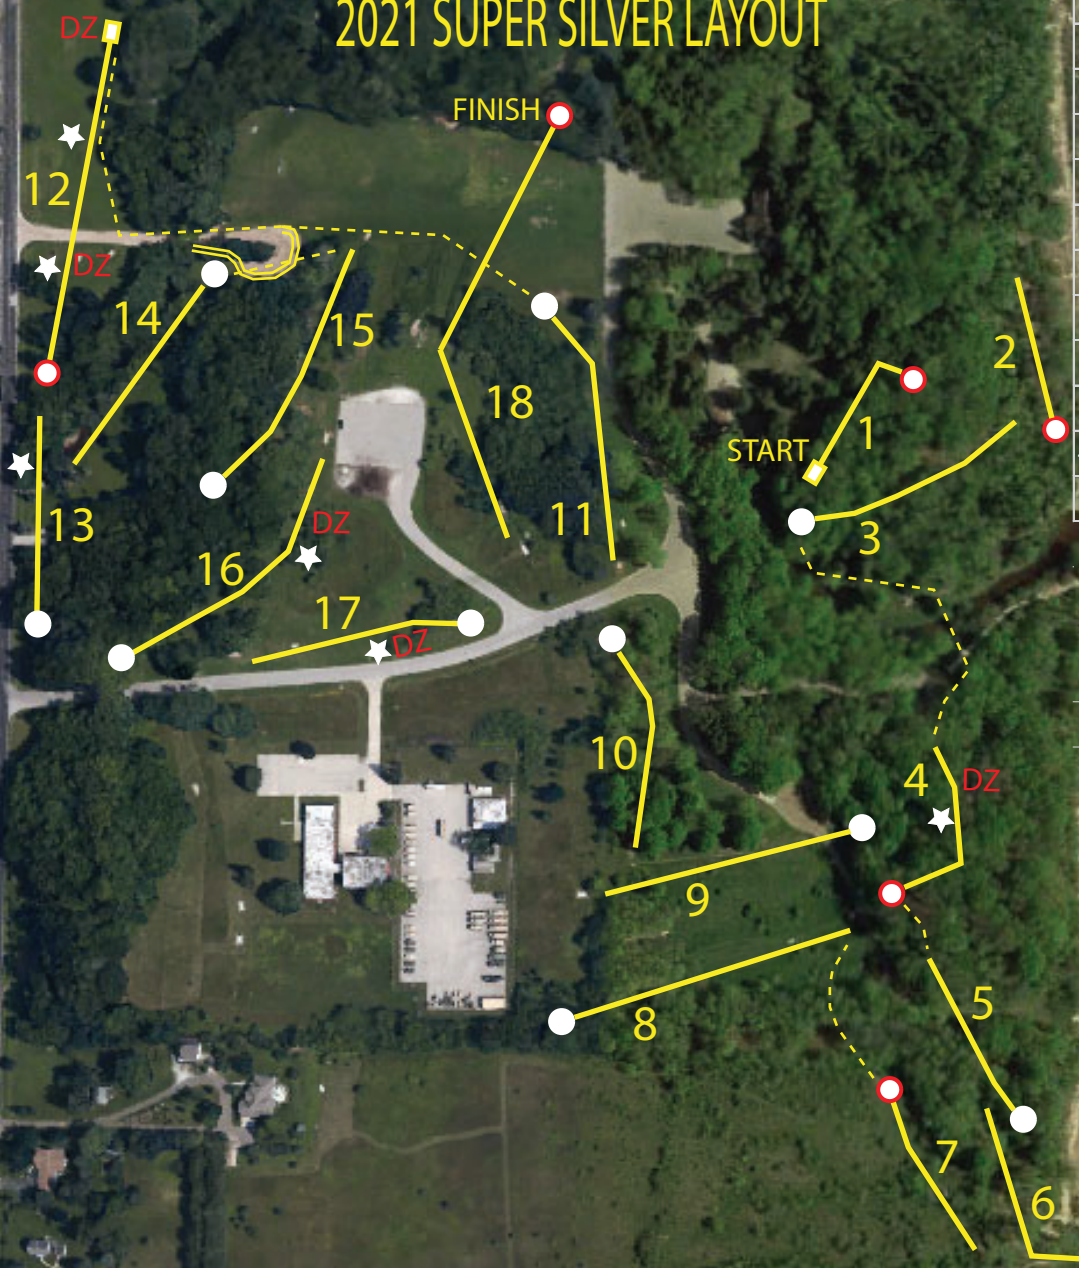

# SILVER CREEK PARK 2021 SUPER SILVER LAYOUT

Orig	SS	Dist	Par
20	1	250	3
21	2	272	3
22	3	395	3
23-24	4	423	4
25	5	365	3
26	6	450	4
27	7	330	3
33	8	503	4
34	9	524	3
35	10	362	3
36	11	495	4
3	12	550	4
4	13	344	3
5	14	455	3
6	15	403	3
9	16	518	4
12	17	426	3
13-14	18	864	5
TTL		7929	62

	Pin A	Pin B	Pin C
1	3 373	3 445	4 512
2	3 393	3 471	3 558
3	4 756	4 895	5 1005
4	3 400	4 448	4 510
5	3 308	3 358	4 420
6	3 365	3 362	3 400
7	3 358	4 413	4 457
8	3 390	3 399	4 468
9	4 452	4 533	5 583
10	3 290	3 334	3 397
11	3 313	3 327	3 375
12	3 361	3 415	3 449
13	3 399	4 434	4 417
14	3 373	3 396	4 430
15	3 401	4 447	4 476
16	3 217	3 231	3 276
17	3 345	4 432	4 497
18	4 504	5 616	5 731
	57-6998	63-7956	69-8961

**RED - MIDDLE TEES**

	Pin A	Pin B	Pin C
1	3 310	3 378	4 443
2	3 298	3 401	3 485
3	4 577	4 718	5 823
4	3 333	3 380	3 440
5	3 283	3 333	4 395
6	3 294	3 291	3 329
7	3 358	4 413	4 457
8	3 331	3 340	4 401
9	4 337	4 418	5 468
10	3 229	3 273	3 336
11	3 295	3 309	3 357
12	3 361	3 415	3 449
13	3 306	3 341	3 324
14	3 297	3 320	3 354
15	3 382	4 427	4 455
16	3 217	3 231	3 276
17	3 264	3 354	3 420
18	3 394	4 506	5 621
	56-6866	59-6848	65-7833

**ORANGE - SHORT TEES**

	Pin A	Pin B	Pin C
1	3 257	3 326	3 397
2	3 251	3 338	3 416
3	3 479	4 619	5 726
4	3 200	3 273	3 333
5	3 208	3 258	3 320
6	3 239	3 236	3 274
7	3 298	3 353	3 397
8	3 205	3 214	3 277
9	3 290	4 371	4 421
10	3 205	3 249	3 312
11	3 251	3 265	3 313
12	3 287	3 341	3 375
13	3 228	3 263	3 246
14	3 232	3 255	3 289
15	3 236	3 282	3 311
16	3 155	3 169	3 214
17	3 243	3 334	3 400
18	3 304	3 414	4 531
	54-4568	56-5560	58-6552